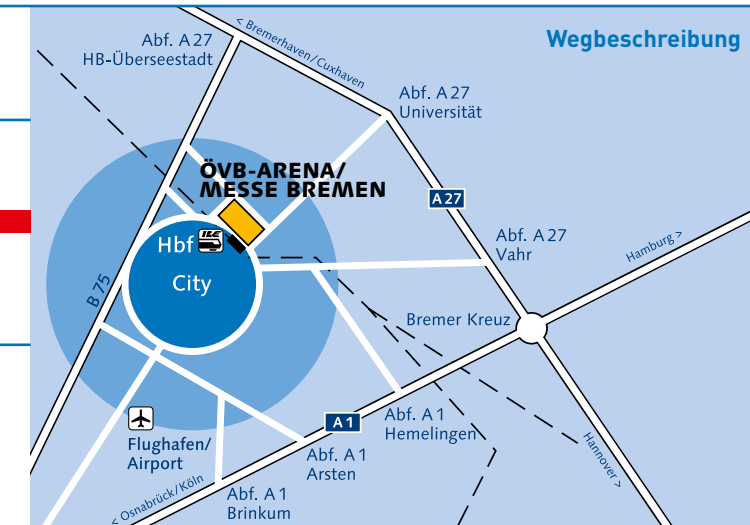

VORSCHAU SEPTEMBER - DEZEMBER 2012